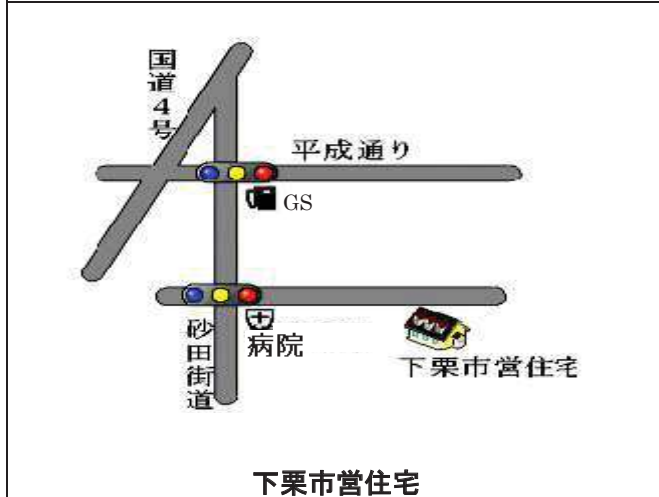

(3) 位置図

【一般住宅（シルバーハウジング住宅含む）】

【身体障がい者用住宅】

宇都宮市営住宅 位置図