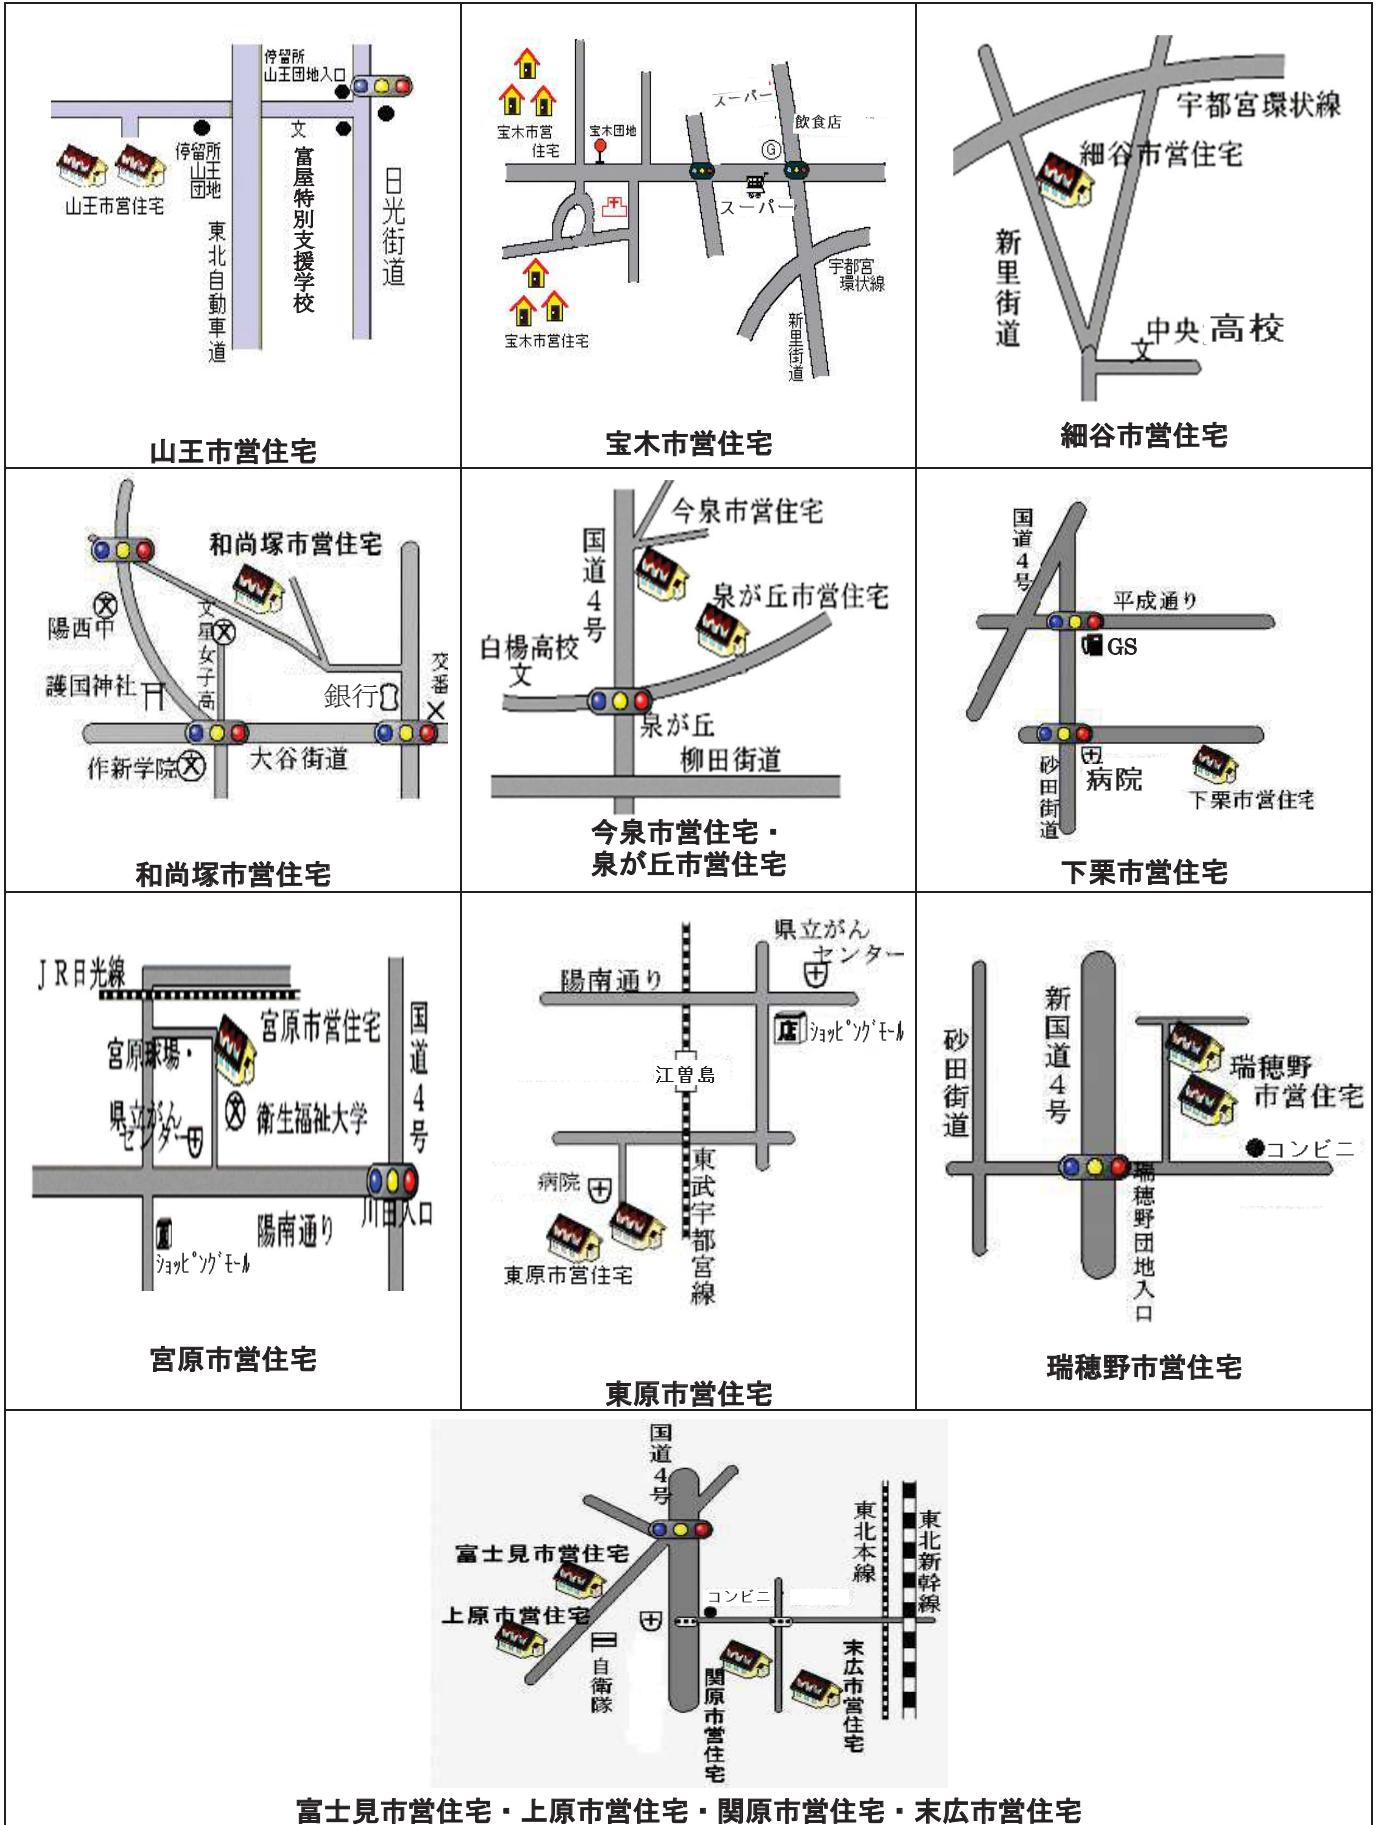

(3) 位置図

【一般住宅（シルバーハウジング住宅含む）】

【身体障がい者用住宅】

宇都宮市営住宅 位置図