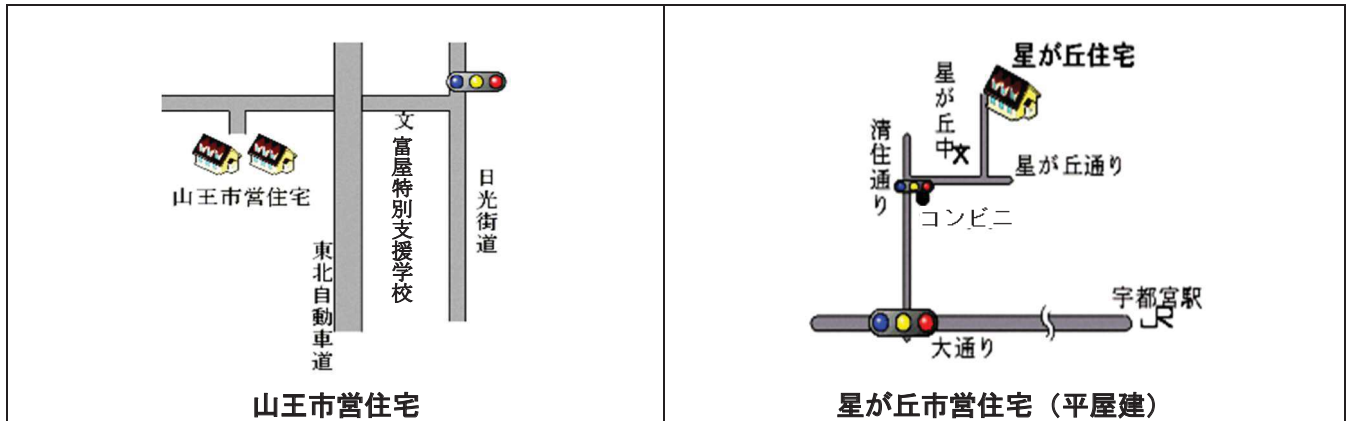

(3) 位置図

【一般住宅（シルバーハウジング住宅含む）】

【身体障がい者用住宅】

宇都宮市営住宅 位置図