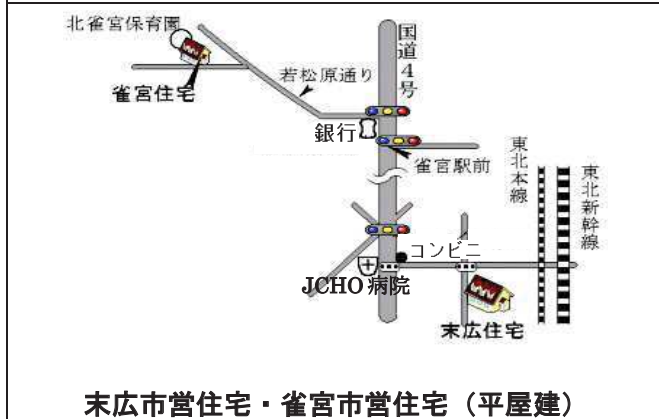

(3) 位置図

【一般住宅（シルバーハウジング住宅含む）】

【身体障がい者用住宅】

宇都宮市営住宅 位置図