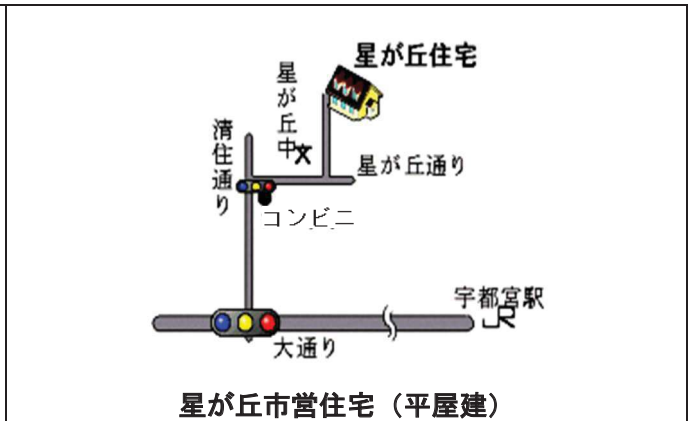

(3) 位置図

【一般住宅（シルバーハウジング住宅含む）】

【身体障がい者用住宅】

宇都宮市営住宅 位置図