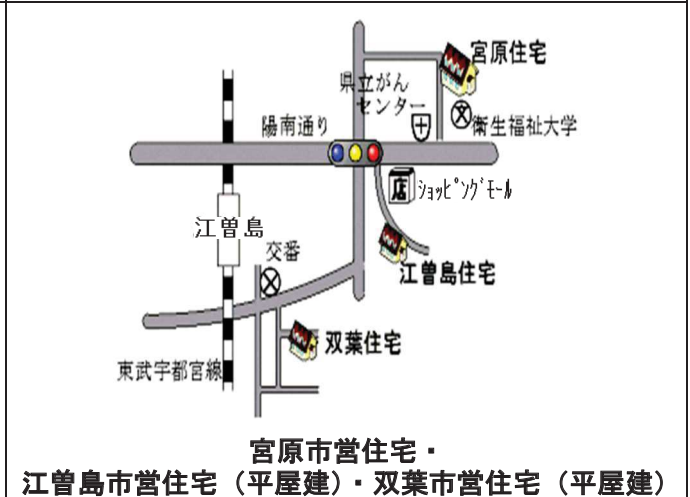

(3) 位置図

【一般住宅（シルバーハウジング住宅含む）】

【身体障がい者用住宅】

宇都宮市営住宅 位置図