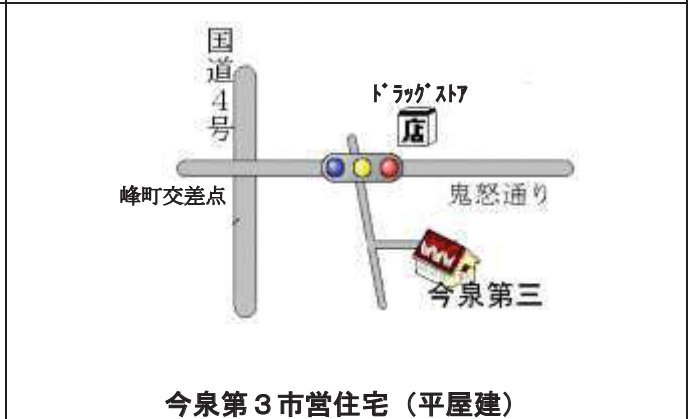

(3) 位置図

【一般住宅（シルバーハウジング住宅含む）】

【身体障がい者用住宅】

宇都宮市営住宅 位置図