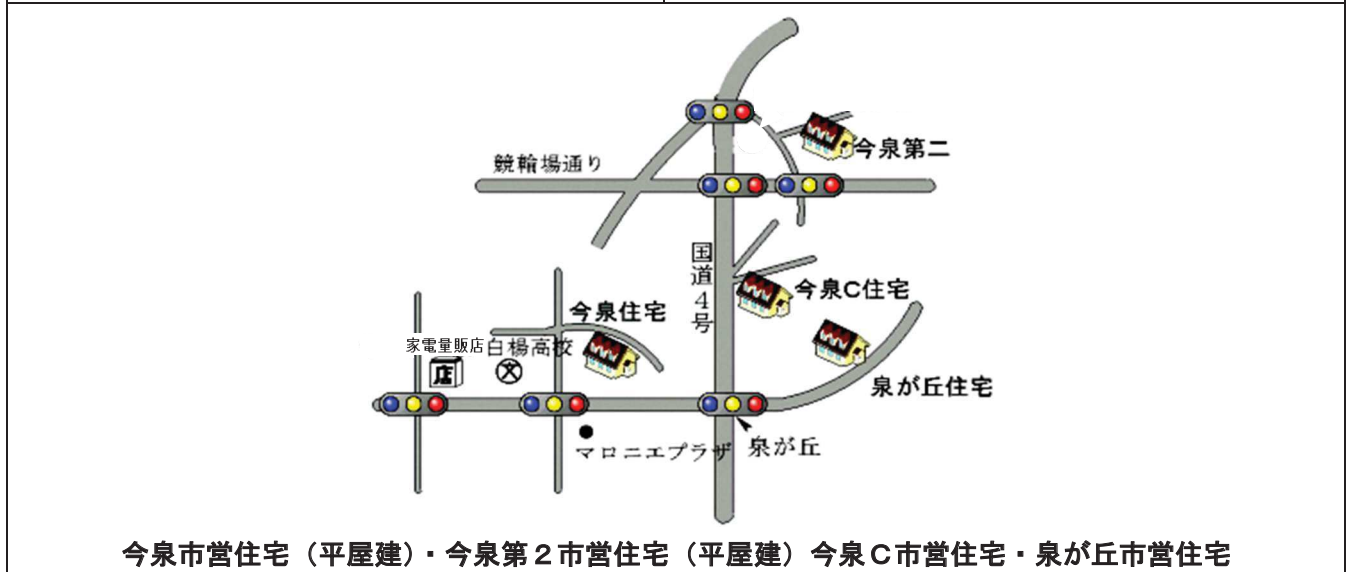

(3) 位置図

【一般住宅（シルバーハウジング住宅含む）】

【身体障がい者用住宅】

宇都宮市営住宅 位置図